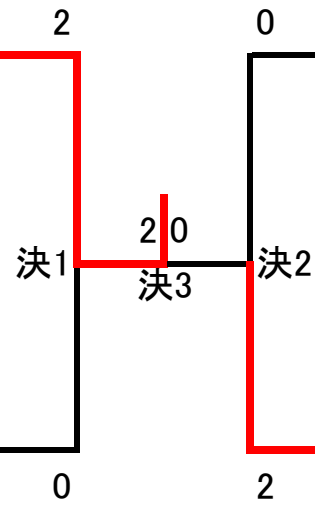

男子1部(M1)

A	1	2	3	勝敗	順位
1. ピークスポーツ		○ 3-0	○ 3-0	2-0	1
2. 壺高倶楽部			○ 3-0	1-1	2
3. 渋谷幕張高校A				0-2	3

C	1	2	3	勝敗	順位
1. 轟ドットコム		○ 3-0	○ 3-0	2-0	1
2. Fairy			○ 2-1	1-1	2
3. コロンブス				0-2	3

B	1	2	3	勝敗	順位
1. 茂原BC A				0-2	3
2. 凸凹フレンズA	○ 2-1			1-1	2
3. B.A.S.S.-J	○ 3-0	○ 2-1		2-0	1

D	1	2	3	勝敗	順位
1. かめしえんろん		○ 2-1	○ 3-0	2-0	1
2. 磯辺クラブ			○ 3-0	1-1	2
3. ケニア二中				0-2	3

女子1部(L1)

E	1	2	3	勝敗	順位
1. マッキー当番ズ		○ 3-0	○ 3-0	2-0	1
2. コロンブス			○ 2-1	1-1	2
3. ゴリガール				0-2	3

F	1	2	3	勝敗	順位
1. 稲毛二小		○ 3-0	○ 3-0	2-0	1
2. 凸凹フレンズB			○ 2-1	1-1	2
3. 渋谷幕張高校A				0-2	3