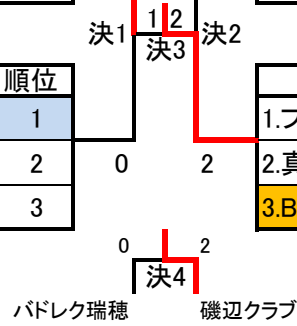

男子2部(M2)

※ABCD各リーグ1位が決勝トーナメントに進出できます。

A	1	2	3	勝敗	順位
1.PASEO	○	○	○	2-0	1
2.県立千葉高校	×	○	○	1-1	2
3.プラザ・ヘクトン・ヘラクレス	×	×	○	0-2	3

C	1	2	3	勝敗	順位
1.磯辺クラブ	○	○	○	2-0	1
2.Little Wing	×	○	○	1-1	2
3.VERTEX	×	×	○	0-2	3

B	1	2	3	勝敗	順位
1.バドレク瑞穂	○	○	○	2-0	1
2.かるびファミリー	×	○	○	1-1	2
3.船橋啓明高校B	×	×	○	0-2	3

D	1	2	3	勝敗	順位
1.プレジャー	○	×	×	1-1	2
2.真砂デラックス	×	×	×	0-2	3
3.Badweiser	○	○	○	2-0	1

女子2部(L2)

(予選リーグ)

E	1	2	3	勝敗	順位
1.高洲クラブ	○	×	×	1-1	2
2.バドレク瑞穂	×	○	×	0-2	3
3.Little Wing	○	○	○	2-0	1

F	1	2	3	勝敗	順位
1.高洲クラブB	○	×	×	1-1	2
2.F・フライデー	×	○	×	0-2	3
3.おり〜ぶ	○	○	○	2-0	1

G	1	2	3	4	勝敗	順位
1.プラザ・ヘクトン・アマゾネス	○	×	○	○	2-1	2
2.船橋啓明高校B	×	○	×	×	0-3	4
3.BAD48	○	○	○	○	3-0	1
4.県立千葉高校	×	○	×	○	1-2	3

(決勝トーナメント)